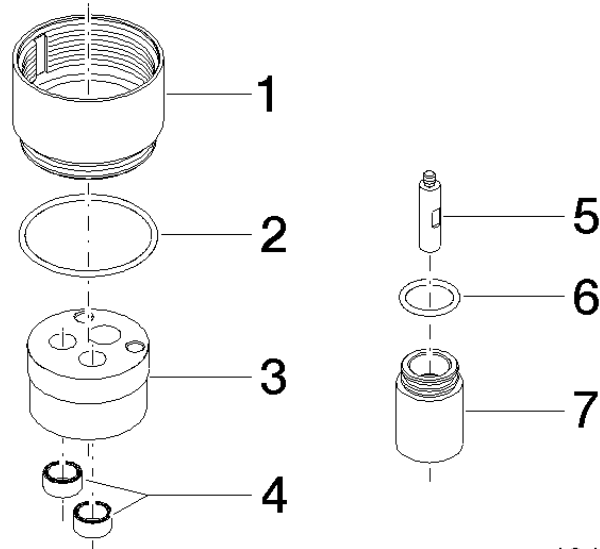

Prolunga 25 mm -

12 191 970 90

- fino a 25 mm: 1x 12 191 970 90
- 26 mm - 50 mm: 2x 12 191 970 90

per miscelatori incasso doccia e vasca 36 12X SSS-FF

Prolunga 25 mm -

12 191 970 90

mm [inches]

Prolunga 25 mm -

12 191 970 90

12 191 970 90

Elenco delle parti di ricambio

N.	Codice articolo	Denominazione	Quantità necessaria	Tempo di produzione
1	09 17 01 191 90	bussola	1	2
2	09 14 10 210 90	guarnizione	1	2
3	09 30 11 186 90	rondella	1	2
4	09 14 03 160 90	guarnizione	2	2
5	09 31 11 207 90	barra	1	2
6	09 14 10 047 90	guarnizione	1	2
7	09 17 01 192 90	bussola	1	2