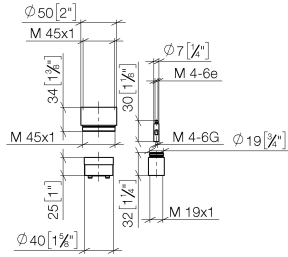

Prolunga 25 mm -

12 191 970 90

- fino a 25 mm: 1x 12 191 970 90
- 26 mm - 50 mm: 2x 12 191 970 90

per miscelatori incasso doccia e vasca 36 12X SSS-FF

Prolunga 25 mm -

12 191 970 90

mm [inches]

Prolunga 25 mm -

12 191 970 90

12 191 970 90

Elenco delle parti di ricambio

N.	Codice articolo	Denominazione	Quantità necessaria	Tempo di produzione
1	09 17 01 191 90	bussola	1	2
2	09 14 10 210 90	guarnizione	1	2
3	09 30 11 186 90	rondella	1	2
4	09 14 03 160 90	guarnizione	2	2
5	09 31 11 207 90	barra	1	2
6	09 14 10 047 90	guarnizione	1	2
7	09 17 01 192 90	bussola	1	2